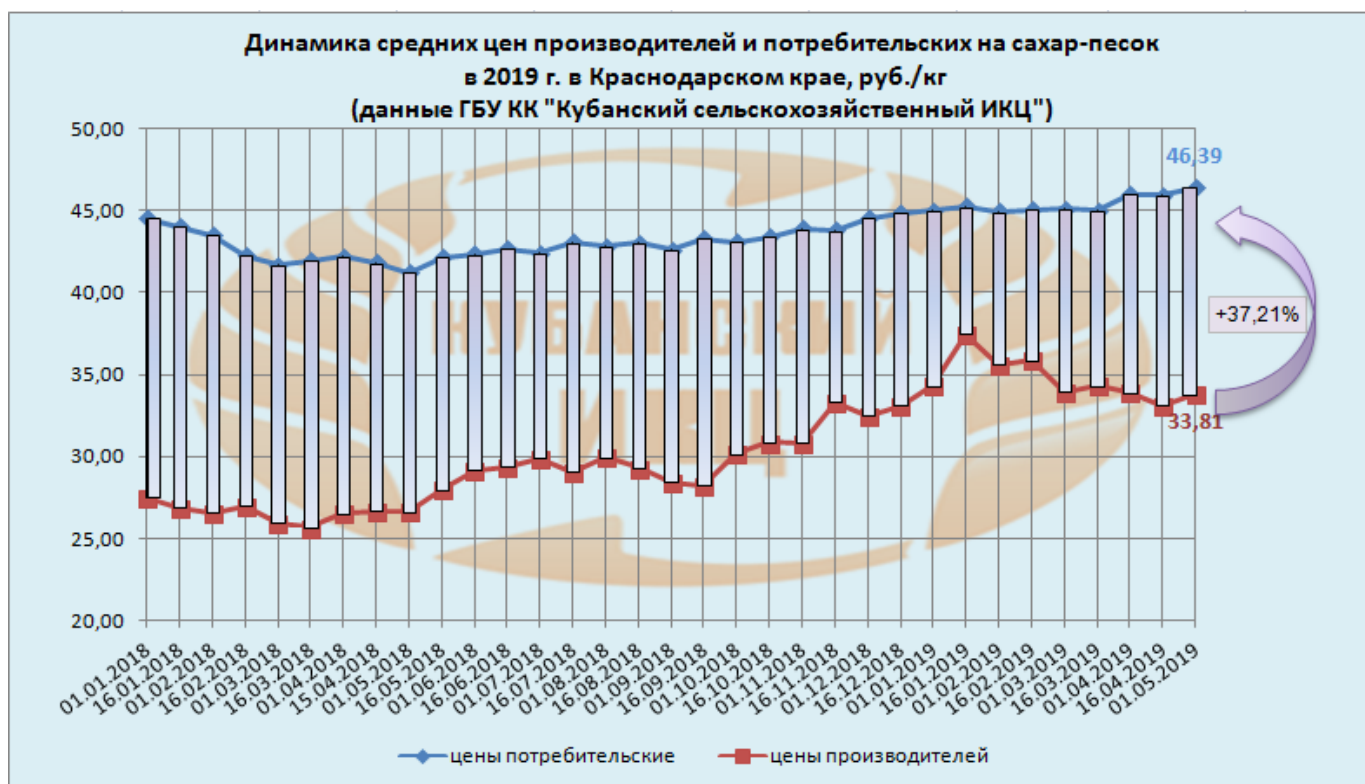

О ситуации на рынке сахара в Краснодарском крае по состоянию на 17.05.2019г.

Потребительские цены на сахар - песок в Краснодарском крае по данным Росстата, руб./кг

Наименование продукции	15.04.2019	22.04.2019	29.04.2019	06.05.2019	13.05.2019	изменение за неделю, %	изменение к началу года, %
сахар-песок	45,40	45,15	45,67	45,15	44,69	↓ -1,02	↓ -1,82

Уровень розничных цен по состоянию на 08.05.2019 года, руб./кг (данные РЭК - департамента цен и тарифов Краснодарского края)

Наименование товара	17.04.2019	24.04.2019	30.04.2019	08.05.2019	15.05.2019	изменение за неделю, %	Изменение к началу года, %
Сахар-песок	47,26	47,03	47,15	47,25	47,04	↓ -0,44	↑ 0,79

Средние цены на сахар сельхозтоваропроизводителей и потребительские в Краснодарском крае по состоянию на 01.05.2019 г., руб./кг (данные ГБУ КК "Кубанский сельскохозяйственный ИКЦ")

Наименование	01.03.2019	16.03.2019	01.04.2019	16.04.2019	01.05.2019	Изменение за месяц, %	Изменение к началу года, %
цены потребительские	45,09	44,98	45,96	45,91	46,39	↑ 0,94	↑ 3,13
цены производителей	33,92	34,33	33,89	33,12	33,81	↓ -0,24	↓ -1,51

Средние потребительские цены на товары и услуги в обследуемых городах Краснодарского края на 13 мая 2019 года

Наименование	Краснодарский край	Краснодар	Армавир	Ейск	Новороссийск	Сочи	Туапсе
Сахар-песок, за кг	44,69	44,89	42,65	44,54	43,57	53,05	43,00