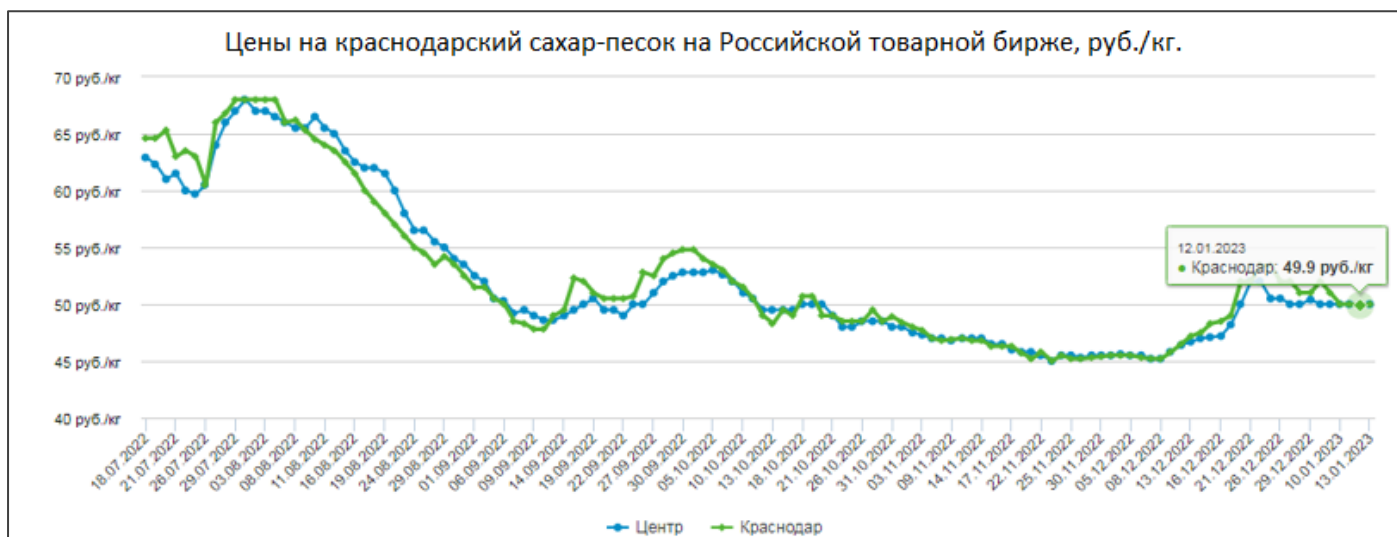

SUGAR.RU

Для написания обзора использовалась информация из следующих источников: Росстат, gks.ru, sugar.ru, РЭК Краснодарского края, Крайстат, isco-i.ru и другие открытые источники.

**Информация подготовлена отделом информационно-аналитическим
ГКУ КК «Кубанский сельскохозяйственный информационно-консультационный центр»**

Информация предоставляется «как есть» и только для информационных целей, не для торговых целей или консультаций, и публикуется с задержкой.