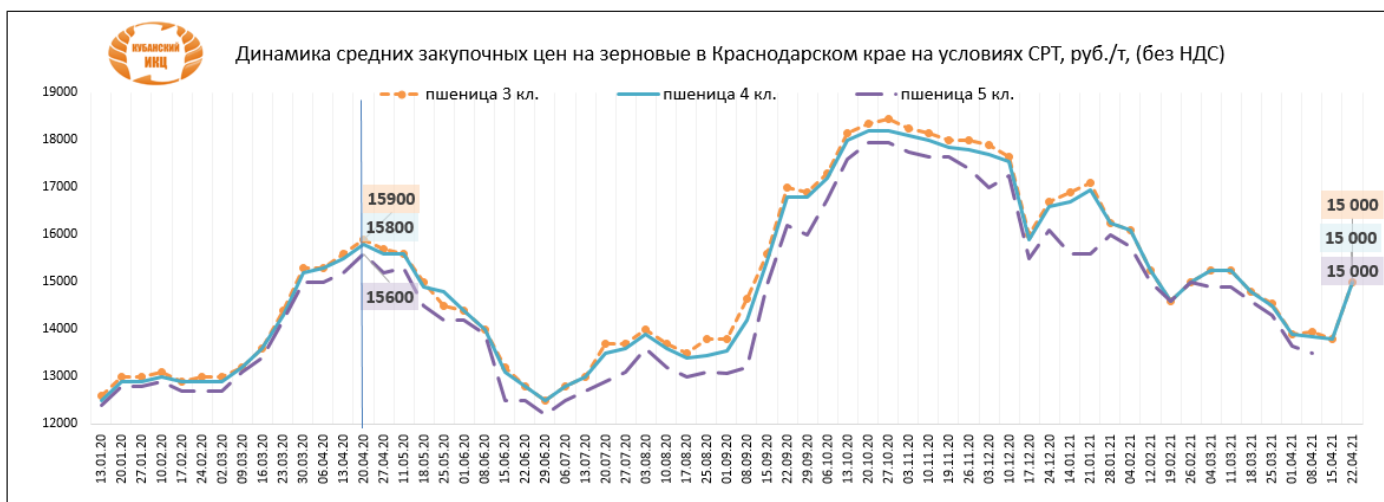

Цена зависит от базиса поставки, качественных характеристик, объемов партий товара, оперативности расчетов.

Перейти к архиву информации по ценам (2013-2019 гг) можно воспользовавшись QR-кодом:

**Информация подготовлена отделом информационно-аналитическим
ГКУ КК «Кубанский сельскохозяйственный информационно-консультационный центр»**