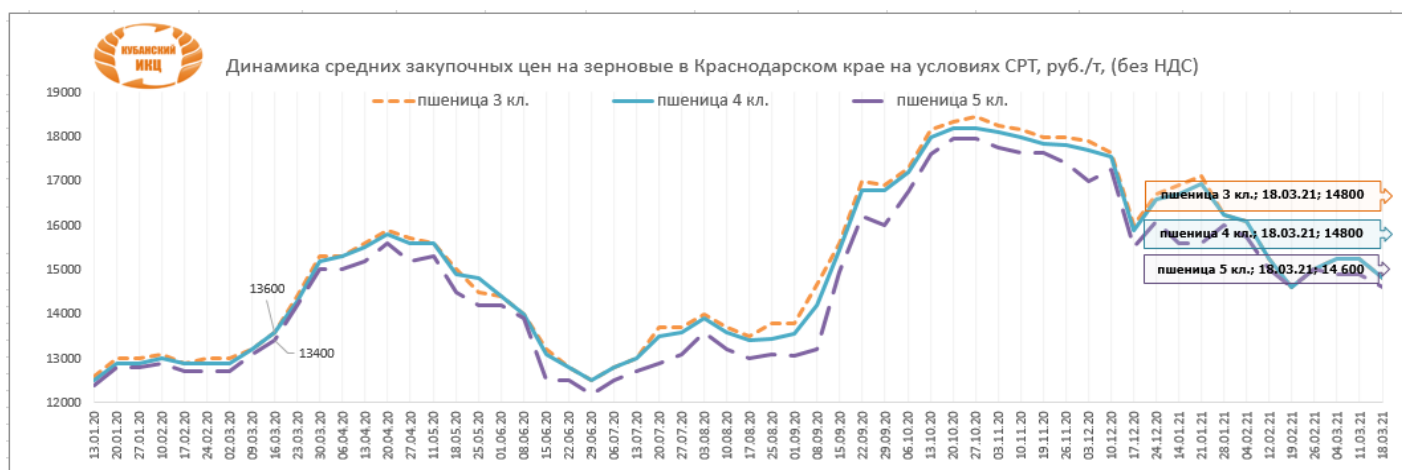

СПРОС И ПРЕДЛОЖЕНИЕ НА СЕЛЬСКОХОЗЯЙСТВЕННУЮ ПРОДУКЦИЮ В КРАСНОДАРСКОМ КРАЕ НА 18.03.2021 ГОДА

Закупочные цены перерабатывающих и зернотрейдерских организаций

Культура/базис	Цена руб./тн, без НДС, на 18.03.2021	
	СРТ Новороссийск	франко-хозяйство КК
Пшеница 3кл	14400-15200	13400-14200
пшеница 4кл	14400-15200	13400-14200
Пшеница 5кл	14000-15000	13000-13900
Ячмень		
Кукуруза		
Подсолнечник	39000	

Цена зависит от базиса поставки, качественных характеристик, объемов партий товара, оперативности расчетов.

Перейти к архиву информации по ценам (2013-2019 гг) можно воспользовавшись QR-кодом

**Информация подготовлена отделом информационно-аналитическим
ГКУ КК «Кубанский сельскохозяйственный информационно-консультационный центр»**