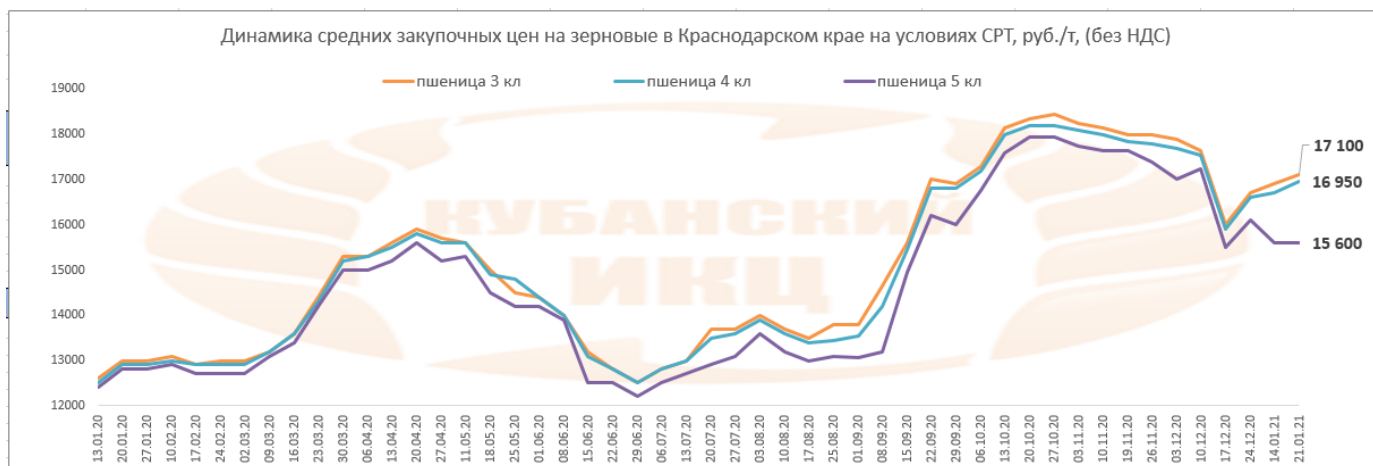

СПРОС И ПРЕДЛОЖЕНИЕ НА СЕЛЬСКОХОЗЯЙСТВЕННУЮ ПРОДУКЦИЮ В КРАСНОДАРСКОМ КРАЕ НА 22.01.2021 Г.

Закупочные цены перерабатывающих и зернотрейдерских организаций

На момент подготовки информации, закупочные цены в порту Новороссийска были отмечены в следующих пределах:

Пшеница 3 класс – 16700 – 17500 руб./т, СРТ (без НДС)

Пшеница 4 класс – 16600 – 17300 руб./т СРТ (без НДС)

Пшеница 5 класс – 14900 – 16300 руб./т СРТ (без НДС)

Ячмень – 14500 – 15400 руб./т СРТ (без НДС)

Кукуруза – 15100 – 15800 руб./т СРТ (без НДС)

Средняя логистика до порта из Краснодарского края составляет 1000р без НДС

Цена зависит от базиса поставки, качественных характеристик, объемов партий товара, оперативности расчетов.

Перейти к архиву информации по ценам (2013-2019 гг) можно воспользовавшись QR-кодом:

**Информация подготовлена отделом информационно-аналитическим
ГКУ КК «Кубанский сельскохозяйственный информационно-консультационный центр»**

Информация предоставляется «как есть» и только для информационных целей, не для торговых целей или консультаций, и публикуется с задержкой.