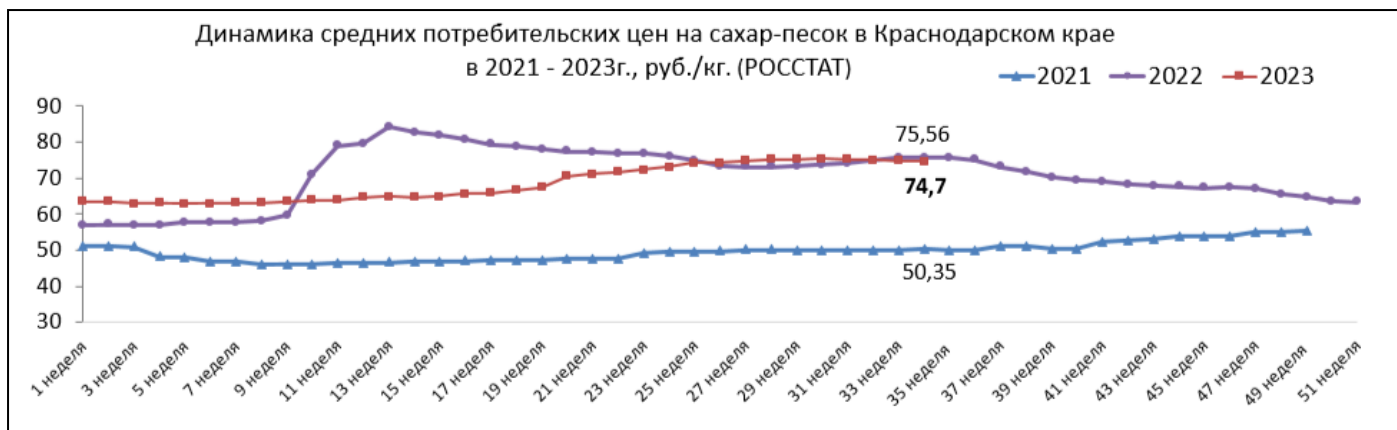

Для написания обзора использовалась информация из следующих источников: Росстат, sugar.ru, РЭК Краснодарского края, Крайстат, krd.ru. patex.org/ru и другие открытые источники.

**Информация подготовлена отделом информационно-аналитическим
ГКУ КК «Кубанский сельскохозяйственный ИКЦ»**

Информация предоставляется «как есть» и только для информационных целей, не для торговых целей или консультаций, и публикуется с задержкой.