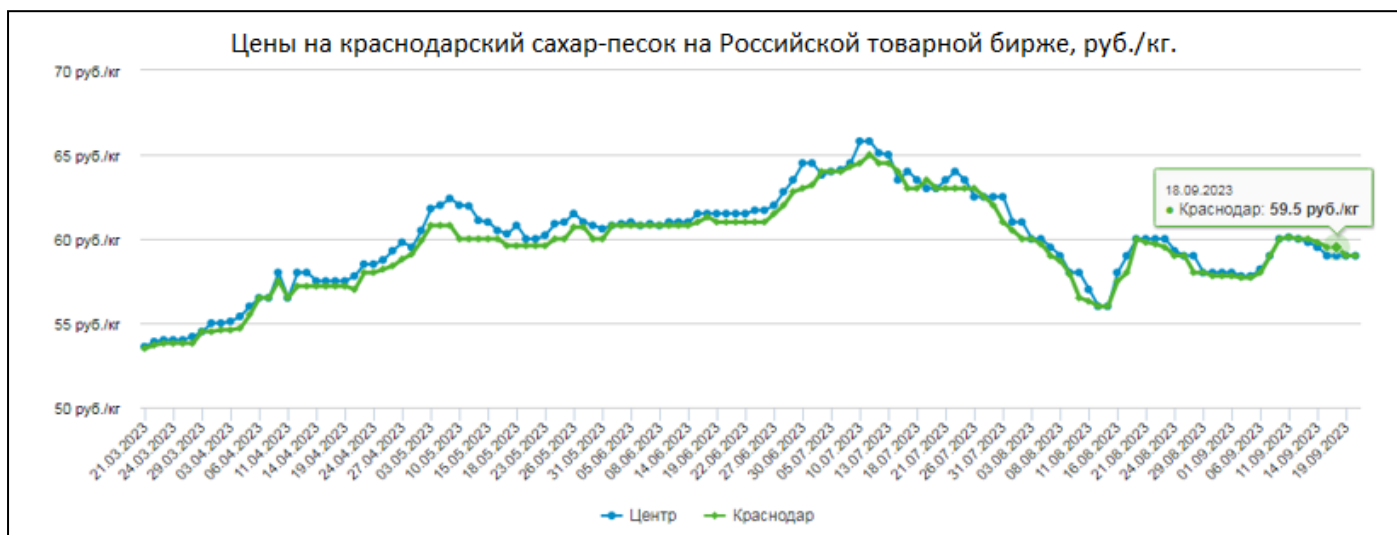

Для написания обзора использовалась информация из следующих источников: Росстат, sugar.ru, РЭК Краснодарского края, Крайстат, krd.ru. patex.org/ru и другие открытые источники.

**Информация подготовлена отделом информационно-аналитическим
ГКУ КК «Кубанский сельскохозяйственный ИКЦ»**

Информация предоставляется «как есть» и только для информационных целей, не для торговых целей или консультаций, и публикуется с задержкой.