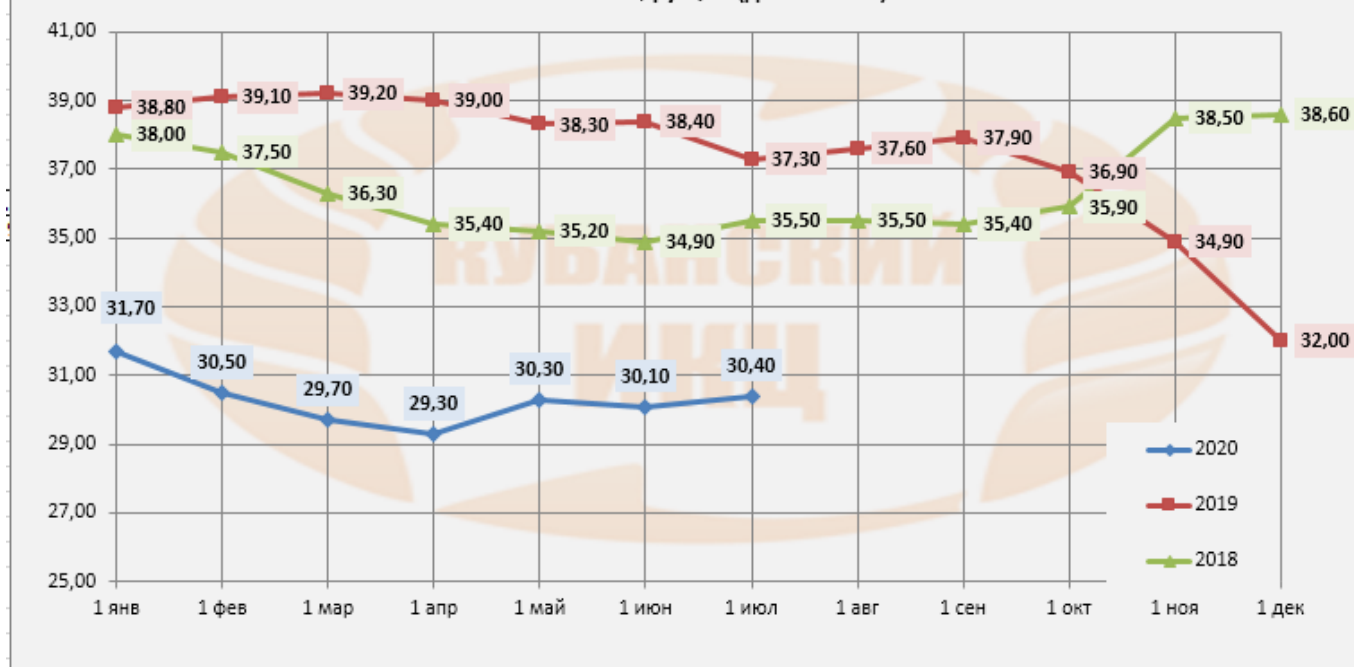

О СИТУАЦИИ НА РЫНКЕ САХАРА В КРАСНОДАРСКОМ КРАЕ ПО СОСТОЯНИЮ НА 24.07.2020 ГОДА

Для написания обзора использовалась информация из следующих источников: Sugar.Ru, rossahar.ru, РЭК Краснодарского края, МО Краснодарского края

Оптовые цены на сахар (руб./кг) с НДС на 21.07.2020г. (данные Sugar.ru)

продавец	цена на партию 10 т	цена за партию 65 тн (вагон)
Агрокомплекс им. Ткачева (Павловский сахарный завод)	29,80	
Инвестпром-Опт (Краснодар)	30,20	30,50
Кубанский урожай (Краснодар)	30,00	
Новгородпродукт, ТД (Краснодар)	30,00	
Норд	30,20	
Радуга	30,00	
СочиТрейд (Краснодар)		31,50

*Оптовые цены на сахар (руб./кг), включая НДС, если не указано иное, в наличии в точках продажи. Цены предоставляются самими компаниями. Sugar.Ru несет ответственность только за техническую реализацию представления цен.

Средние потребительские цены на сахар-песок в Краснодарском крае в 2020 году, руб./кг

Наименование товара	25.06.2020	02.07.2020	08.07.2020	15.07.2020	22.07.2020	изменение за месяц, %	изменение к аналогичному периоду 2019 года, %
Сахар-песок	36,04	36,27	36,05	35,96	36,04	↑ 0,02	↓ -17,73

Динамика средних оптово-отпускных цен (мелкий опт) на сахар-песок в Краснодарском крае в 2018-2020 гг., руб./кг (данные РЭК)

Средние потребительские цены на сахар-песок в городах Краснодарского края на 20.07.2020 года (данные Крайстат)

Наименование	Краснодарский край	Краснодар	Армавир	Ейск	Новороссийск	Сочи	Туапсе
Сахар-песок, за кг	34,96	35,45	34,01	34,14	34,78	35,25	35,89