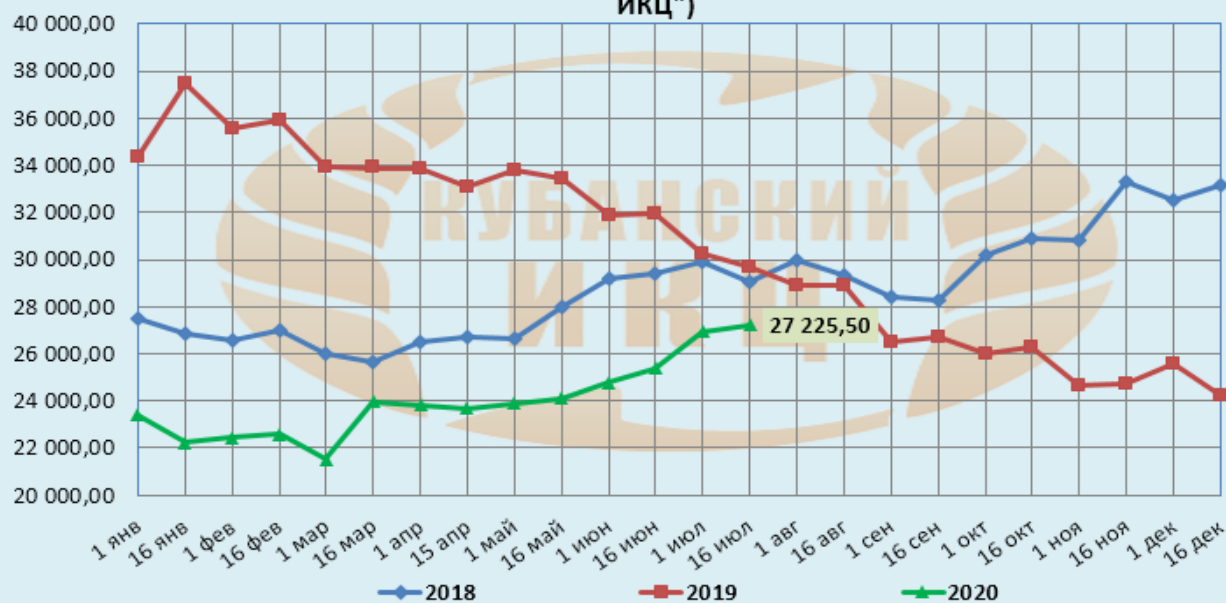

Динамика средних цен производителей на сахар-песок в Краснодарском крае в 2018-2020 гг., руб./тн (по данным ГБУ КК "Кубанский сельскохозяйственный ИКЦ")

Информация подготовлена отделом информационно-аналитическим ГБУ КК «Кубанский сельскохозяйственный ИКЦ»

Информация предоставляется «как есть» и только для информационных целей, не для торговых целей или консультаций, и публикуется с задержкой.