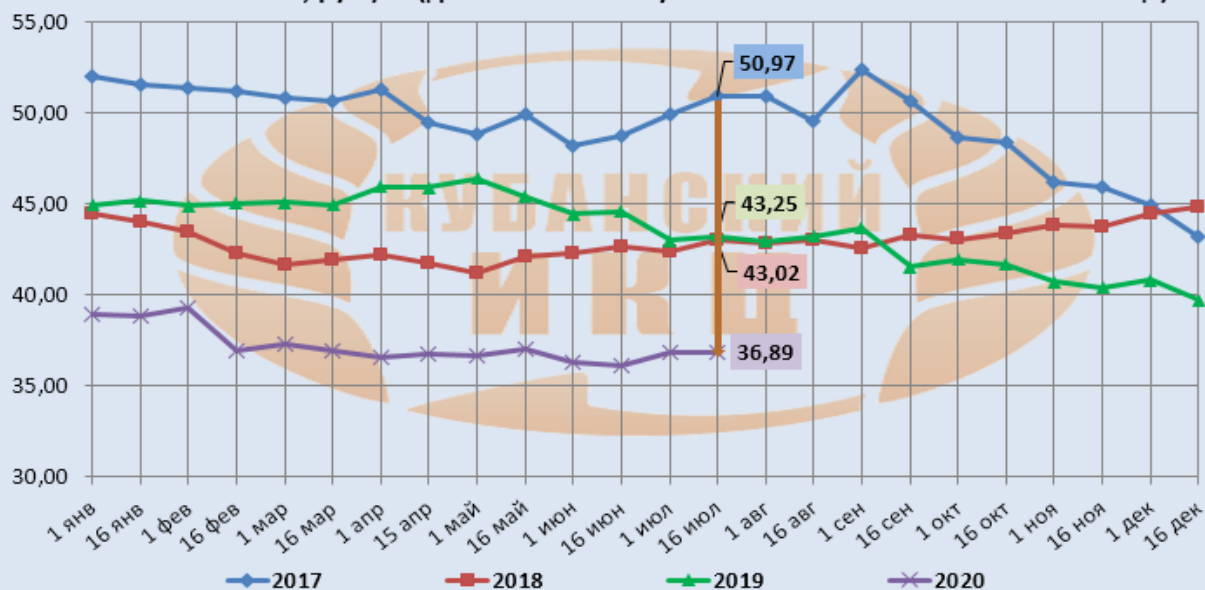

Сравнение средних потребительских цен и цен производителей в Краснодарском крае на сахар-песок в 2020 году, руб./кг (по данным ГБУ КК «Кубанский сельскохозяйственный ИКЦ»)

Наименование	16.05.2020	01.06.2020	16.06.2020	01.07.2020	16.07.2020	Изменение за месяц, %	Изменение к аналогичному периоду 2019 г, %
цены потребительские	36,99	36,33	36,16	36,86	36,89	↑ 2,02	↓ -14,70
цены производителей	24,10	24,79	25,38	26,95	27,23	↑ 7,29	↓ -8,32

Динамика средних потребительских цен на сахар-песок в Краснодарском крае в 2017-2020 гг., руб./кг (данные ГБУ КК "Кубанский сельскохозяйственный ИКЦ")