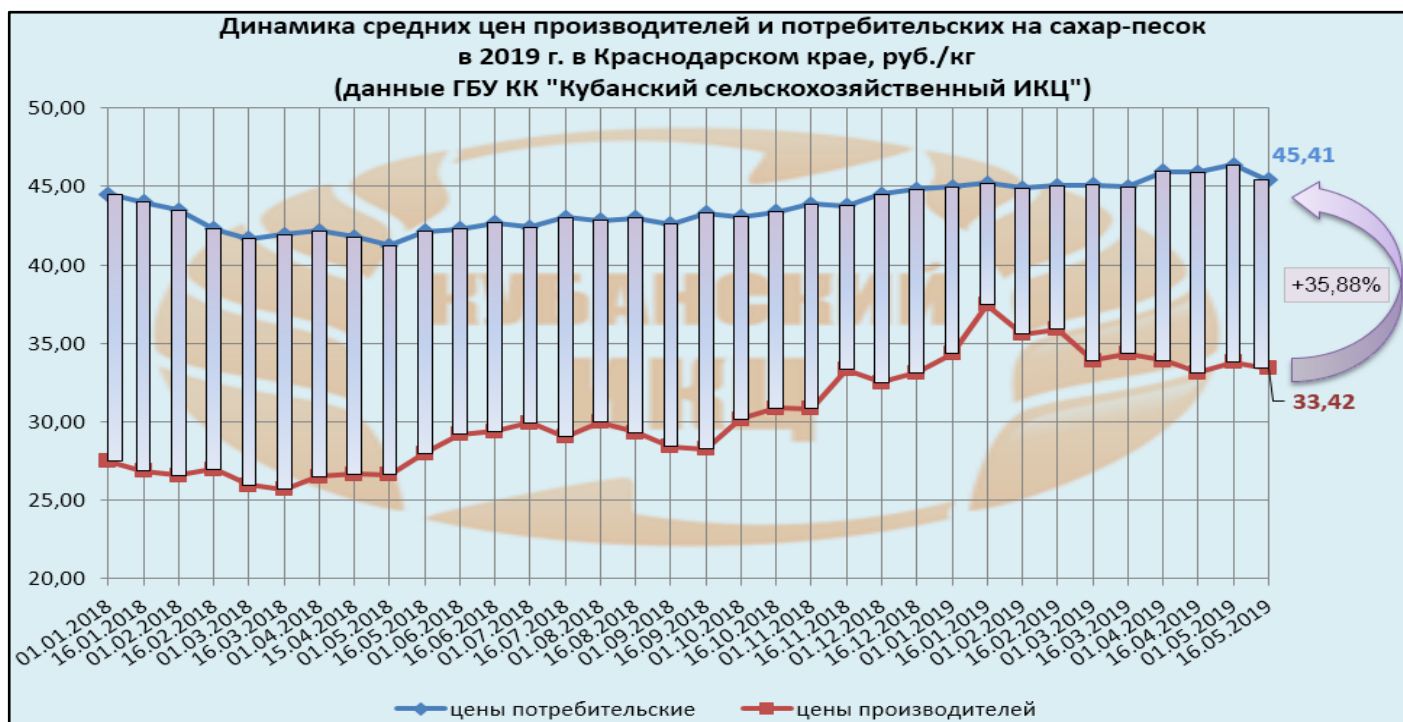

О ситуации на рынке сахара в Краснодарском крае по состоянию на 24.05.2019г.

Потребительские цены на сахар - песок в Краснодарском крае по данным Росстата, руб./кг

Наименование продукции	22.04.2019	29.04.2019	06.05.2019	13.05.2019	20.05.2019	изменение за неделю, %	изменение к началу года, %
сахар-песок	45,15	45,67	45,15	44,69	44,44	↓ -0,56	↓ -2,37

Средние розничные цены по состоянию на 22.05.2019 года, руб./кг (данные РЭК - департамента цен и тарифов Краснодарского края)

Наименование товара	24.04.2019	30.04.2019	08.05.2019	15.05.2019	22.05.2019	изменение за неделю, %	Изменение к началу года, %
Сахар-песок	47,03	47,15	47,25	47,04	46,71	↓ -0,70	↑ 0,09

Средние цены на сахар сельхозтоваропроизводителей и потребительские в Краснодарском крае по состоянию на 01.05.2019 г., руб./кг (данные ГБУ КК "Кубанский сельскохозяйственный ИКЦ")

Наименование	16.03.2019	01.04.2019	16.04.2019	01.05.2019	16.05.2019	Изменение за месяц, %	Изменение к началу года, %
цены потребительские	44,98	45,96	45,91	46,39	45,41	↓ -1,09	↑ 0,96
цены производителей	34,33	33,89	33,12	33,81	33,42	↑ 0,91	↓ -2,65

Средние потребительские цены на товары и услуги в обследуемых городах Краснодарского края на 20 мая 2019 года

Наименование	Краснодарский край	Краснодар	Армавир	Ейск	Новороссийск	Сочи	Туапсе
Сахар-песок, за кг	44,44	44,89	42,41	43,83	42,94	52,79	42,88