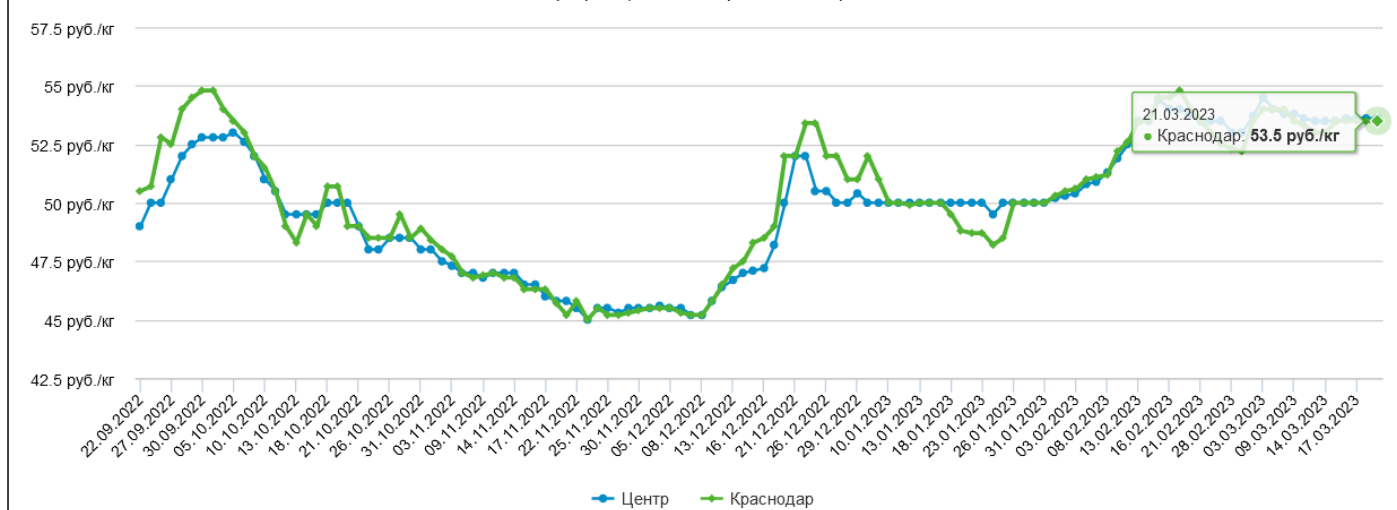

Источник: РОССТАТ

Динамика средних потребительских цен на сахар-песок в Краснодарском крае в 2021 - 2023г., руб./кг. (РОССТАТ)

График цен на сахар за 6 месяцев

ИСТОЧНИК: sugar.ru

Для написания обзора использовалась информация из следующих источников: Росстат, sugar.ru, РЭК Краснодарского края, Крайстат, krd.ru, isco-i.ru, ikar.ru, advis.ru и другие открытые источники.