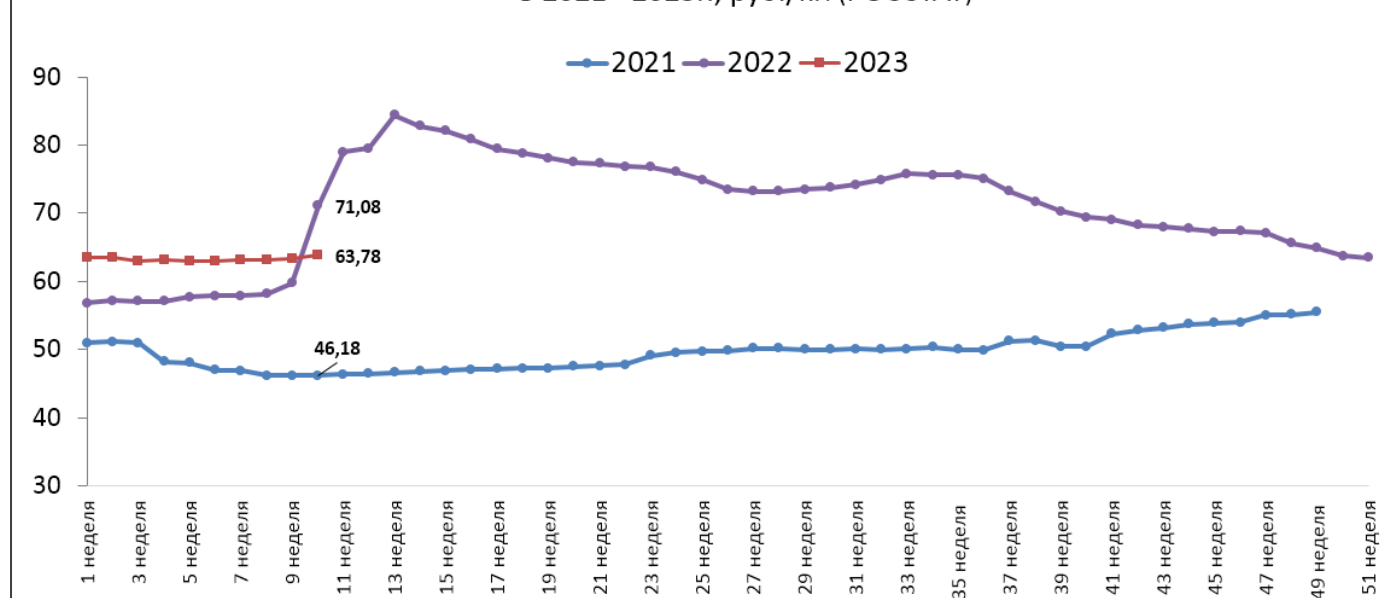

Источник: РОССТАТ

Динамика средних потребительских цен на сахар-песок в Краснодарском крае в 2021 - 2023г., руб./кг. (РОССТАТ)

График цен на сахар за 6 месяцев

ИСТОЧНИК: sugar.ru

Для написания обзора использовалась информация из следующих источников: Росстат, sugar.ru, РЭК Краснодарского края, Крайстат, krd.ru, isco-i.ru, ikar.ru, advis.ru и другие открытые источники.