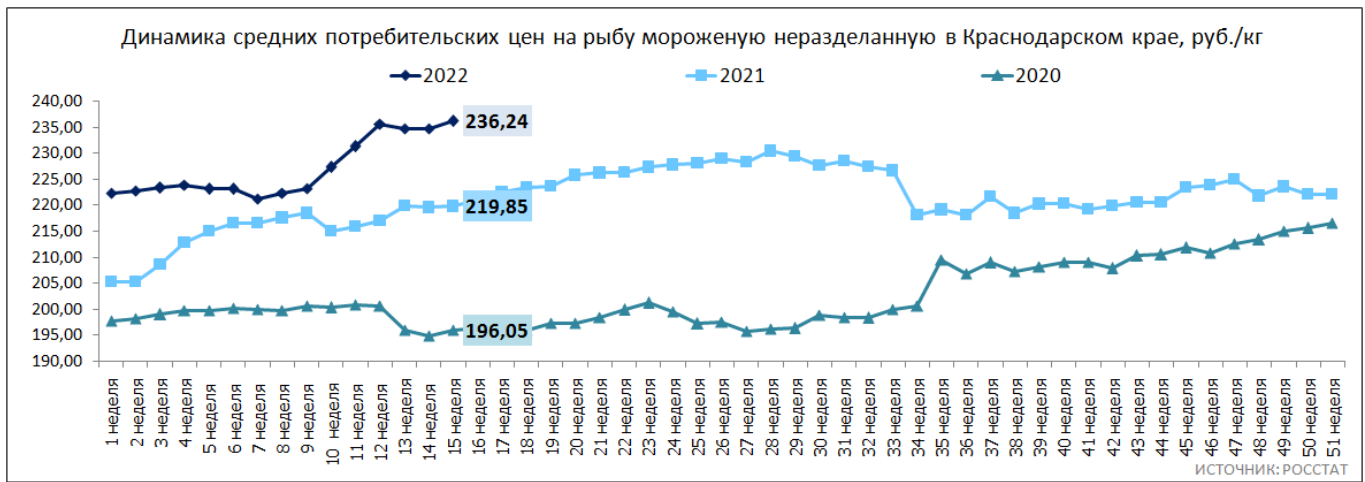

Наименование региона	25.03.2022	01.04.2022	08.04.2022	15.04.2022	Изменение за месяц, %	Изменение к началу года, %	Изменение на аналогич. период 2021 г., %
Южный федеральный округ	222,96	224,17	224,77	225,88	↑ 2,47	↑ 8,05	↑ 9,74
Республика Адыгея	297,68	299,31	300,58	299,93	↑ 0,76	↑ 6,37	↑ 18,89
Республика Калмыкия	209,09	209,09	209,09	209,09	↓ -1,54	↓ -1,54	↑ 5,28
Республика Крым	273,51	274,47	278,12	277,08	↑ 2,82	↑ 11,16	↑ 10,07
Краснодарский край	235,67	234,81	234,74	236,24	↑ 2,13	↑ 6,26	↑ 7,57
Астраханская область	142,10	139,52	140,59	142,07	↓ -2,07	↓ -2,12	↓ -7,47
Волгоградская область	139,19	139,15	138,28	141,20	↑ 1,66	↓ -2,20	↓ -2,64
Ростовская область	195,94	198,42	198,25	200,95	↑ 2,81	↑ 5,12	↑ 9,71
Северо-Кавказский федеральный округ	210,77	214,56	215,87	216,02	↑ 3,04	↑ 4,73	↑ 7,39
Республика Дагестан	213,62	215,20	215,20	215,03	↑ 1,11	↑ 4,32	↑ 5,28
Республика Ингушетия	323,02	326,15	331,24	332,88	↑ 7,48	↑ 17,82	↑ 31,91
Кабардино-Балкарская Республика	160,60	161,38	161,46	159,86	↑ 1,25	↓ -4,32	↓ -3,22
Карачаево-Черкесская Республика	199,00	197,96	195,43	194,84	↓ -3,15	↓ -4,91	↓ -2,83
Республика Северная Осетия - Алания	236,68	236,68	236,68	238,63	↑ 1,38	↓ -3,82	↓ -1,63
Чеченская Республика	205,41	222,47	228,22	228,34	↑ 11,82	↑ 19,29	↑ 23,17
Ставропольский край	231,24	231,51	235,85	239,47	↑ 3,57	↑ 4,57	↑ 21,05

РОССТАТ

Для подготовки статьи использовалась информация Крайстат, Росстат, krd.ru, РЭК Краснодарского края и других открытых источников.

**Информация подготовлена отделом информационно-аналитическим
ГКУ КК «Кубанский сельскохозяйственный информационно-консультационный центр»**

Информация предоставляется «как есть» и только для информационных целей, не для торговых целей или консультаций, и публикуется с задержкой.