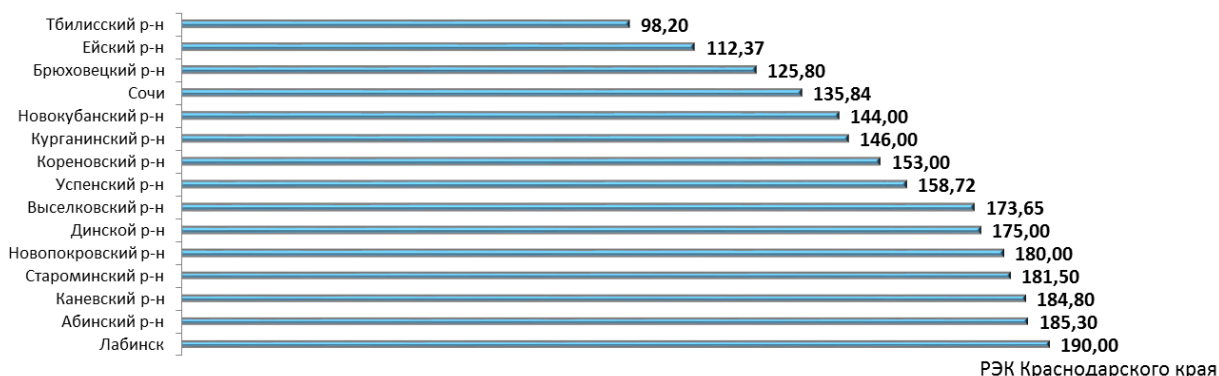

gks.ru

Улов рыбы и добыча других морепродуктов в Краснодарском крае, тонн (gks.ru)

	Фактически 2022		В % к	
	февраль	январь - февраль	февралю 2021	январю - февралю 2021
Рыба морская свежая или охлажденная, не являющаяся продукцией рыбоводства	575,90	1202,70	86,30	93,40
Рыба пресноводная живая, являющаяся продукцией рыбоводства	222,20	468,90	107,50	101,60

Средние потребительские цены на рыбу в обследуемых городах Краснодарского края на 15.04.2022г., руб./кг. (КРАЙСТАТ)

Наименование товара	Краснодарский край	Краснодар	Армавир	Ейск	Новороссийск	Сочи	Туапсе
Рыба мороженая неразделанная	236,24	232,05	205,21	262,38	297,57	226,51	211,28

Розничные цены на рыбу, руб./кг с НДС (РЭК)

Наименование товара	29.03.22	05.04.22	12.04.22	19.04.22	изменение к предыдущей дате, %	изменение к началу года %
Рыба мороженая неразделанная (лимонема, камбала, треска, хек, сайда, путассу, минтай)	209,77	209,77	210,73	211,20	0,22	1,93

Топ-15 регионов с минимальными розничными ценами на рыбу мороженую неразделанную (лимонема, камбала, треска, хек, сайда, путассу, минтай) в разрезе районов и городов Краснодарского края по состоянию на 19.04.2022 г., руб.