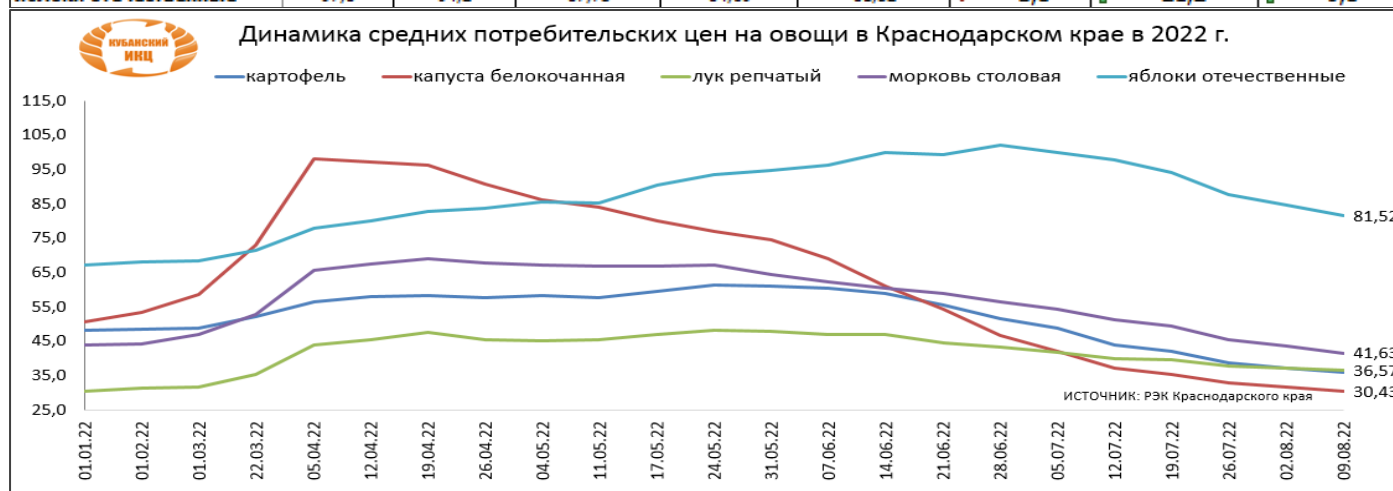

ЦЕНЫ НА ОВОЩИ И ФРУКТЫ В КРАСНОДАРСКОМ КРАЕ ПО СОСТОЯНИЮ НА 19.08.2022 ГОДА

Среднекраевые розничные цены на овощи и фрукты, руб./кг по данным РЭК –Департамента цен и тарифов Краснодарского края

| Наименование товара | 12.07.22 | 19.07.22 | 26.07.22 | 02.08.22 | 09.08.22 | изменения к предыдущей дате, % | изменения к началу года, % | изменения на аналог. дату 2021, % |
|----------------------|----------|----------|----------|----------|----------|--------------------------------|----------------------------|-----------------------------------|
| картофель | 43,8 | 42,1 | 38,76 | 37,11 | 36,11 | ↓ -2,7 | ↓ -25,0 | ↓ -1,2 |
| капуста белокочанная | 37,2 | 35,2 | 32,84 | 31,59 | 30,43 | ↓ -3,7 | ↓ -39,8 | ↓ -13,1 |
| лук репчатый | 40,0 | 39,5 | 37,79 | 37,12 | 36,57 | ↓ -1,5 | ↑ 20,5 | ↑ 21,1 |
| морковь столовая | 51,3 | 49,3 | 45,47 | 43,58 | 41,63 | ↓ -4,5 | ↓ -5,3 | ↓ -26,3 |
| яблоки отечественные | 97,8 | 94,2 | 87,73 | 84,69 | 81,52 | ↓ -3,8 | ↑ 21,2 | ↑ 9,8 |