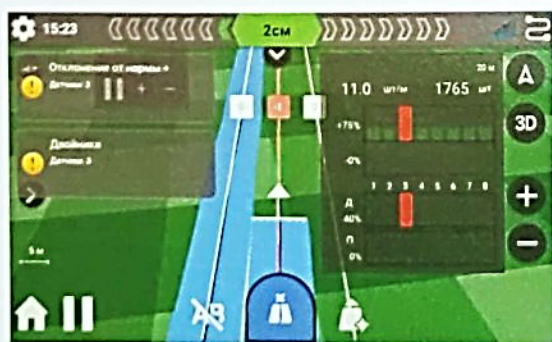

КОНТРОЛЬ ОПРЫСКИВАНИЯ

Внесение жидких материалов

Технологическая эффективность применения опрыскивателей, а вместе с ней и СЗР в значительной степени зависит от точности внесения заданной нормы на гектар и равномерности ее распределения. Низкая точность опрыскивания приводит не только к ожогам растений, загрязнению окружающей среды, но и потере значительных финансовых средств в процессе защиты растений.

Особенности

- ▶ Контроль параметров внесения растворов СЗР и ЖКУ
 - ▶ Автоматическое включение/выключение секций
 - ▶ Протоколирование данных о параметрах защитных мероприятий и жидких подкормках
- Сбор данных о норме внесения для последующей аналитики

КОНТРОЛЬ ВЫСЕВА ГЛОНАШ-СКИФ

ГлоНАШ интегрирован с системами контроля высева СКИФ-Т04 и СКИФ-Т06 для оповещения механизатора о постоянно изменяющихся параметрах сева прямо на навигационном экране. Водитель может отреагировать на нештатную ситуацию своевременно, принять меры по устранению проблемы. После завершения работы, все параметры операции могут синхронизироваться с облачным сервисом ГлоНАШВеб, таким образом все действия механизатора можно проанализировать в последствии, и оценить качество его работы.

Сеялки точного высева

Сеялки сплошного высева

Электрический автопилот «АГРОштурман» Е1 по подписке

Точность

2,5 см от ряда к ряду

Авторазворот

автоматический поворот ТС по U-траектории без вмешательства оператора