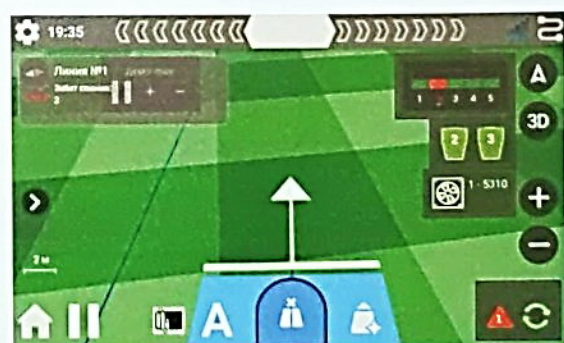

Сеялки сплошного высева